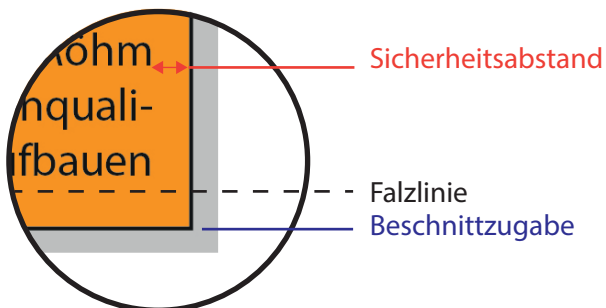

Flyer DIN lang 6-Seiter Wickelfalz

Datenformat:	303 mm x 216 mm
offenes Endformat:	297 mm x 210 mm
gefalztes Endformat:	100 mm x 210 mm
Beschnittzugabe:	3 mm
Schnittmarken:	ja
Sicherheitsabstand:	4 mm

CHECKLISTE

- Bilder mind. 300 dpi, CMYK ✓
- Sicherheitsabstand von ✓
- Schriften 4 mm ✓
- PDF X3A-Standard ✓
- Schnittmarken mit ✓
- 3 mm Beschnittzugabe ✓
- Maximale Qualität bei jpegs ✓

Datenformat

Größe der angelegten Datei inkl. Beschnittzugabe. Entspricht Endformat + 3 mm Beschnitt.