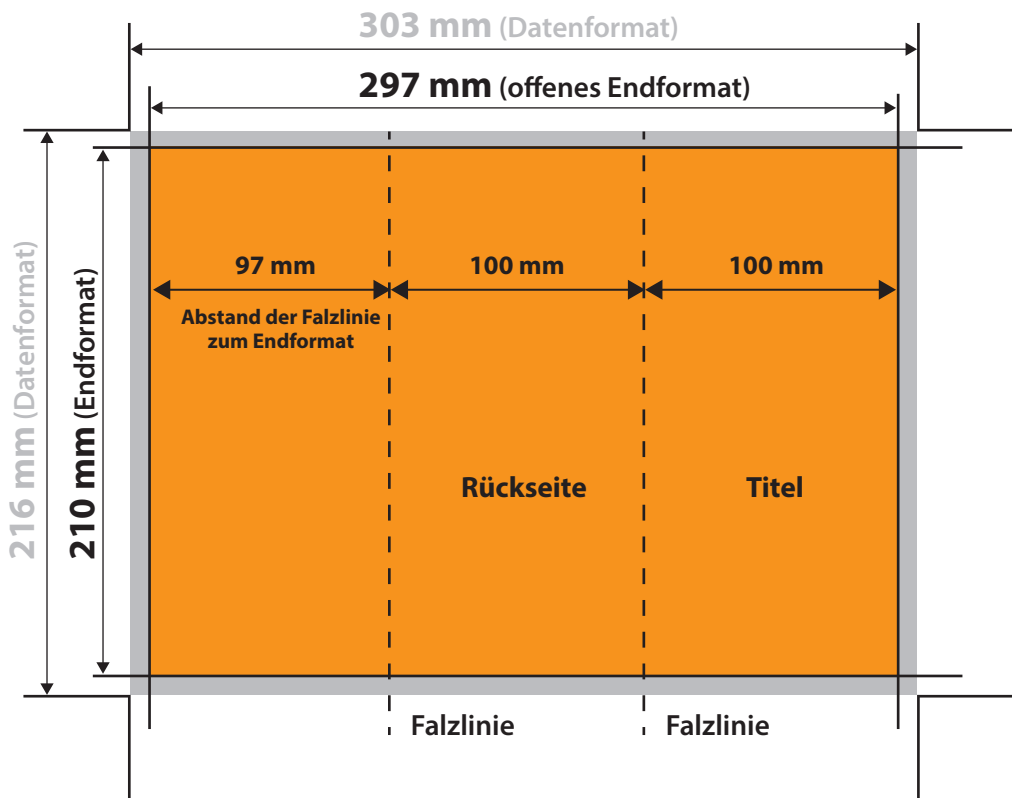

Flyer DIN lang 6-Seiter Wickelfalz

Datenformat:	303 mm x 216 mm
offenes Endformat:	297 mm x 210 mm
gefalztes Endformat:	100 mm x 210 mm
Beschnittzugabe:	3 mm
Schnittmarken:	ja
Sicherheitsabstand:	4 mm

CHECKLISTE

- Bilder mind. 300 dpi, CMYK ✓
- Sicherheitsabstand von ✓
- Schriften 4 mm ✓
- PDF X3A-Standard ✓
- Schnittmarken mit ✓
- 3 mm Beschnittzugabe ✓
- Maximale Qualität bei jpegs ✓

Datenformat

Größe der angelegten Datei inkl. Beschnittzugabe. Entspricht Endformat + 3 mm Beschnitt.

Endformat

beschnittenes oder gestanztes Format

Beschnittzugabe

Bereich, der nach dem Schneiden, bzw. Stanzen entfällt (verhindert weiße Schneidekanten)

Sicherheitsabstand

Abstand, der Infos und Texte zum Rand des Datenformats (verhindert unerwünschten Anschnitt)