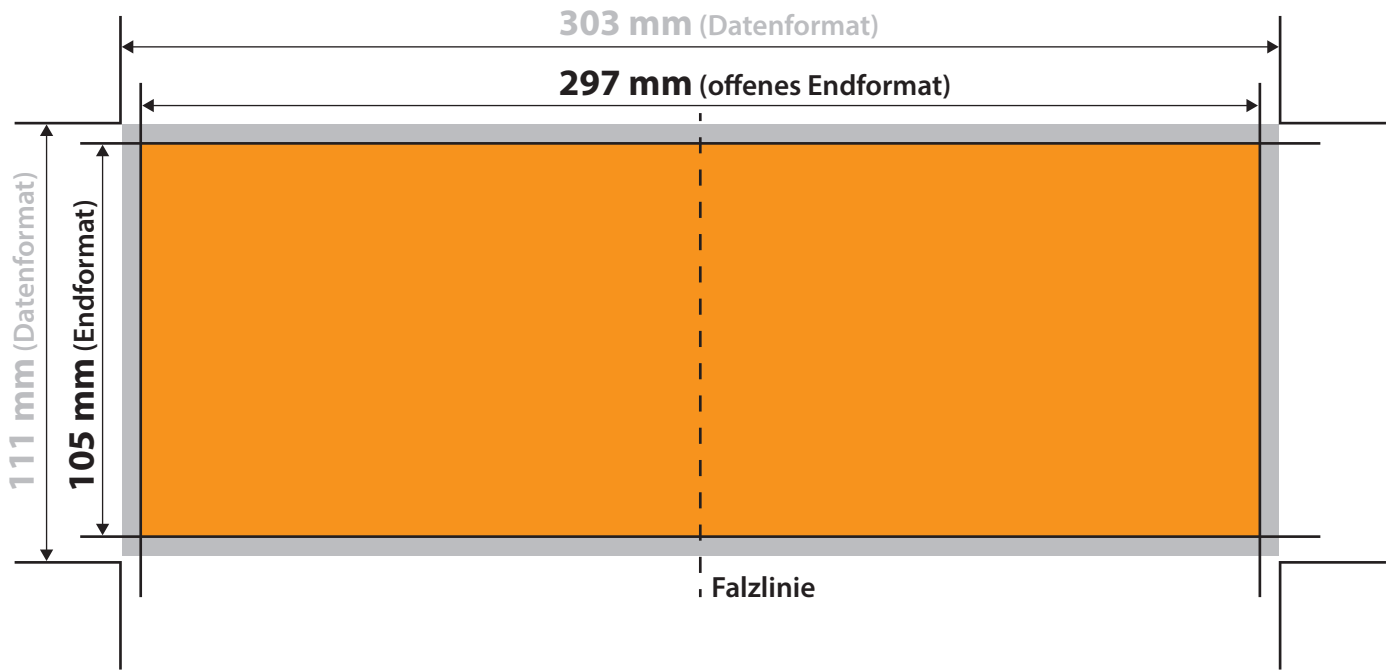

Flyer DIN A6 4-Seiter Querformat

- Datenformat: 303 mm x 111 mm
- offenes Endformat: 297 mm x 105 mm
- Beschnittzugabe: 3 mm
- Schnittmarken: ja
- Sicherheitsabstand: 4 mm

CHECKLISTE

- Bilder mind. 300 dpi, CMYK ✓
- Sicherheitsabstand von Schriften 4 mm ✓
- PDF X3A-Standard ✓
- Schnittmarken mit 3 mm Beschnittzugabe ✓
- Maximale Qualität bei jpegs ✓

Datenformat
Größe der angelegten Datei inkl. Beschnittzugabe. Entspricht Endformat + 3 mm Beschnitt.

Endformat
beschnittenes oder gestanztes Format

Beschnittzugabe
Bereich, der nach dem Schneiden, bzw. Stanzen entfällt (verhindert weiße Schneidekanten)

Sicherheitsabstand
Abstand, der Infos und Texte zum Rand des Datenformats (verhindert unerwünschten Anschnitt)