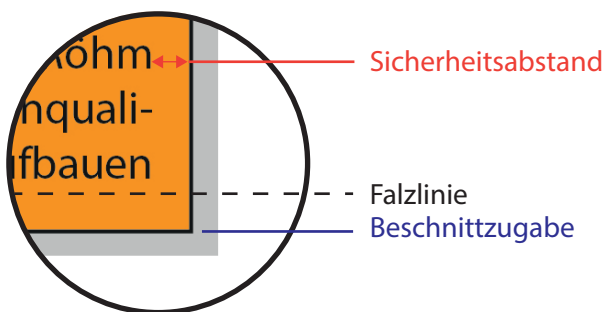

Flyer DIN A6 4-Seiter Querformat

- Datenformat: 303 mm x 111 mm
- offenes Endformat: 297 mm x 105 mm
- Beschnittzugabe: 3 mm
- Schnittmarken: ja
- Sicherheitsabstand: 4 mm

CHECKLISTE

- Bilder mind. 300 dpi, CMYK ✓
- Sicherheitsabstand von Schriften 4 mm ✓
- PDF X3A-Standard ✓
- Schnittmarken mit 3 mm Beschnittzugabe ✓
- Maximale Qualität bei jpegs ✓

Datenformat
Größe der angelegten Datei inkl. Beschnittzugabe. Entspricht Endformat + 3 mm Beschnitt.

Endformat
beschnittenes oder gestanztes Format

Beschnittzugabe
Bereich, der nach dem Schneiden, bzw. Stanzen entfällt (verhindert weiße Schneidekanten)

Sicherheitsabstand
Abstand, der Infos und Texte zum Rand des Datenformats (verhindert unerwünschten Anschnitt)