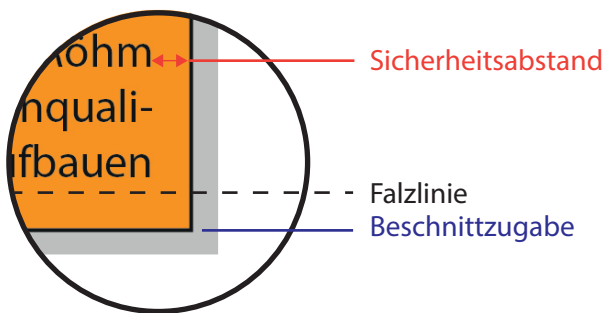

Broschüre Quadrat

mit Rückendrahtheftung

Datenformat:	216 mm x 216 mm
geschlossenes Endformat:	210 mm x 210 mm
Beschnittzugabe:	3 mm
Schnittmarken:	ja
Sicherheitsabstand:	10 mm

Die Papierverdrängung kann bei Broschüren aus produktionstechnischen Gründen nicht berücksichtigt werden.

Datenformat

Größe der angelegten Datei inkl. Beschnittzugabe. Entspricht Endformat + 3 mm Beschnitt.

Endformat

beschnittenes oder gestanztes Format

Beschnittzugabe

Bereich, der nach dem Schneiden, bzw. Stanzen entfällt (verhindert weiße Schneidekanten)

Sicherheitsabstand

Abstand, der Infos und Texte zum Rand des Datenformats (verhindert unerwünschten Anschnitt)