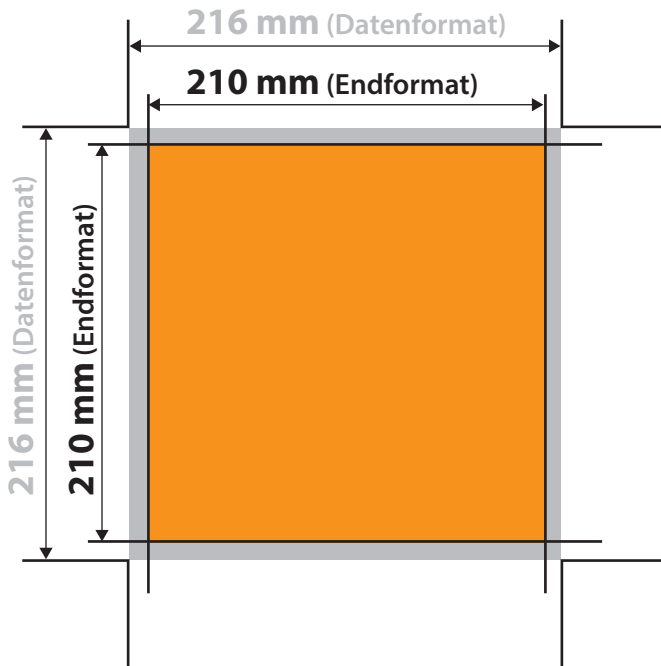

Broschüre Quadrat

mit Rückendrahtheftung

Datenformat:	216 mm x 216 mm
geschlossenes Endformat:	210 mm x 210 mm
Beschnittzugabe:	3 mm
Schnittmarken:	ja
Sicherheitsabstand:	10 mm

Die Papierverdrängung kann bei Broschüren aus produktionstechnischen Gründen nicht berücksichtigt werden.

Datenformat

Größe der angelegten Datei inkl. Beschnittzugabe. Entspricht Endformat + 3 mm Beschnitt.

Endformat

beschnittenes oder gestanztes Format

Beschnittzugabe

Bereich, der nach dem Schneiden, bzw. Stanzen entfällt (verhindert weiße Schneidekanten)

Sicherheitsabstand

Abstand, der Infos und Texte zum Rand des Datenformats (verhindert unerwünschten Anschnitt)