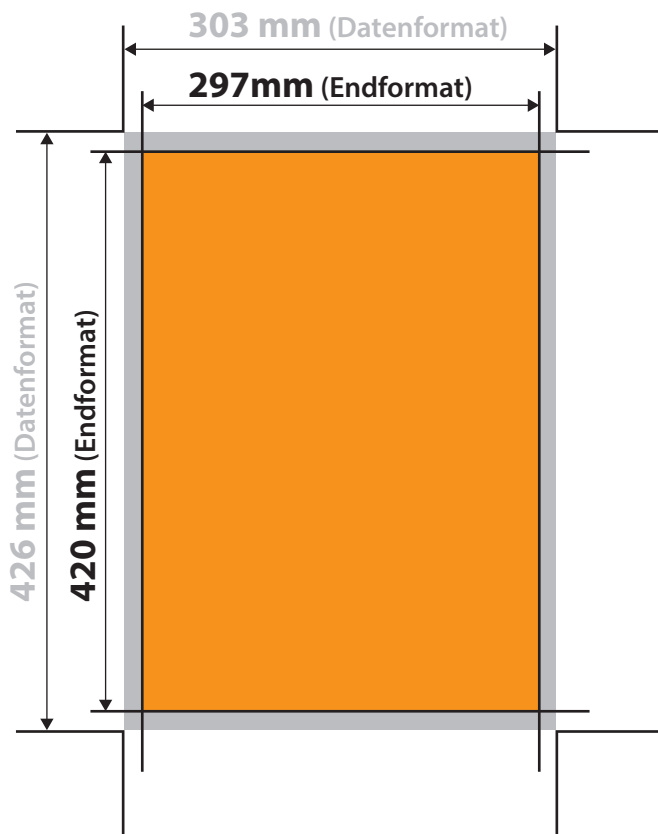

Plakat DIN A3

Datenformat:	303 mm x 426 mm
offenes Endformat:	297 mm x 420 mm
Beschnittzugabe:	3 mm
Schnittmarken:	ja
Sicherheitsabstand:	4 mm

CHECKLISTE

- Bilder mind. 300 dpi, CMYK ✓
- Sicherheitsabstand von Schriften 4 mm ✓
- PDF X3A-Standard ✓
- Schnittmarken mit 3 mm Beschnittzugabe ✓
- Maximale Qualität bei jpegs ✓

Datenformat

Größe der angelegten Datei inkl. Beschnittzugabe. Entspricht Endformat + 3 mm Beschnitt.

Endformat

beschnittenes oder gestanztes Format

Beschnittzugabe

Bereich, der nach dem Schneiden, bzw. Stanzen entfällt (verhindert weiße Schneidekanten)

Sicherheitsabstand

Abstand, der Infos und Texte zum Rand des Datenformats (verhindert unerwünschten Anschnitt)