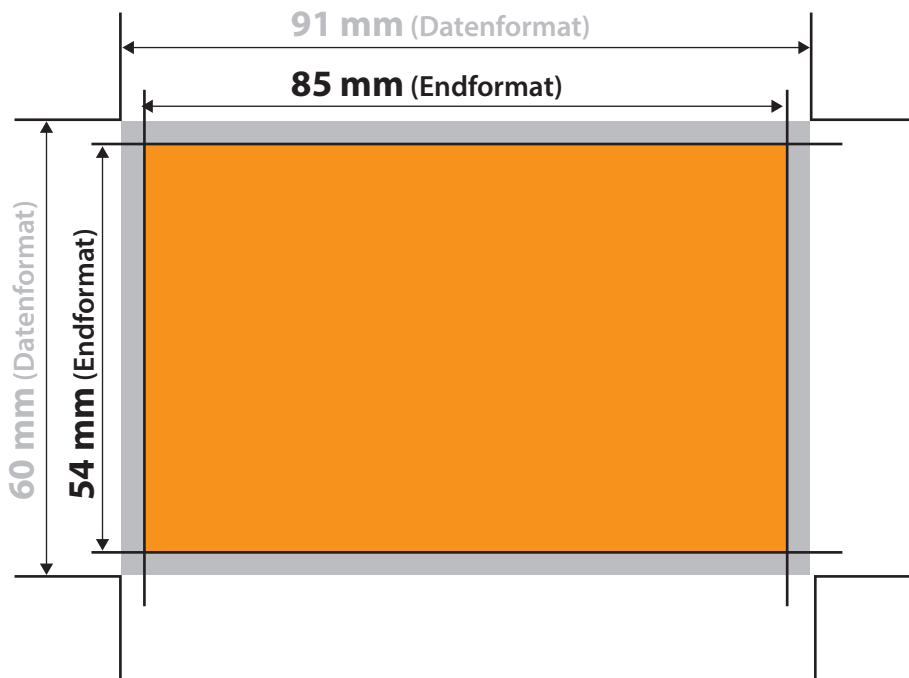

PVC-Karten 85 mm x 54 mm

Datenformat:	91 mm x 60 mm
offenes Endformat:	85 mm x 54 mm
Beschnittzugabe:	3 mm
Schnittmarken:	ja
Sicherheitsabstand:	4 mm

CHECKLISTE

- Bilder mind. 300 dpi, CMYK ✓
- Sicherheitsabstand von Schriften 4 mm ✓
- PDF X3A-Standard ✓
- Schnittmarken mit 3 mm Beschnittzugabe ✓
- Maximale Qualität bei jpegs ✓

Datenformat

Größe der angelegten Datei inkl. Beschnittzugabe. Entspricht Endformat + 3 mm Beschnitt.

Endformat

beschnittenes oder gestanztes Format

Beschnittzugabe

Bereich, der nach dem Schneiden, bzw. Stanzen entfällt (verhindert weiße Schneidekanten)

Sicherheitsabstand

Abstand, der Infos und Texte zum Rand des Datenformats (verhindert unerwünschten Anschnitt)