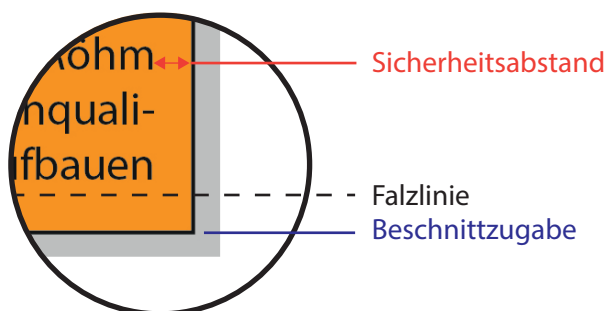

PVC-Karten 85 mm x 54 mm

Datenformat:	91 mm x 60 mm
offenes Endformat:	85 mm x 54 mm
Beschnittzugabe:	3 mm
Schnittmarken:	ja
Sicherheitsabstand:	4 mm

CHECKLISTE

- Bilder mind. 300 dpi, CMYK ✓
- Sicherheitsabstand von Schriften 4 mm ✓
- PDF X3A-Standard ✓
- Schnittmarken mit 3 mm Beschnittzugabe ✓
- Maximale Qualität bei jpegs ✓

Datenformat

Größe der angelegten Datei inkl. Beschnittzugabe. Entspricht Endformat + 3 mm Beschnitt.

Endformat

beschnittenes oder gestanztes Format

Beschnittzugabe

Bereich, der nach dem Schneiden, bzw. Stanzen entfällt (verhindert weiße Schneidekanten)

Sicherheitsabstand

Abstand, der Infos und Texte zum Rand des Datenformats (verhindert unerwünschten Anschnitt)