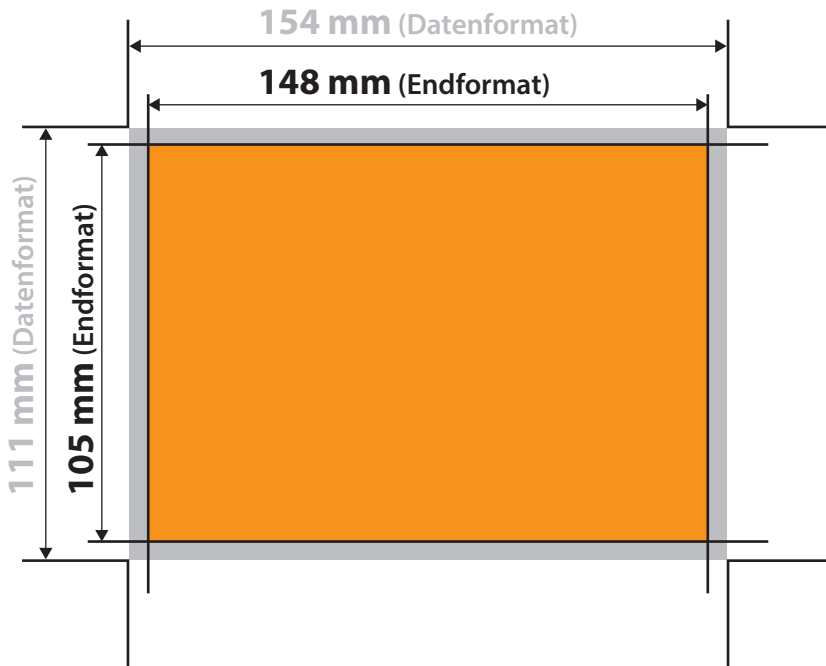

Flyer DIN A6 2-Seiter

Datenformat:	154 mm x 111 mm
offenes Endformat:	148 mm x 105 mm
Beschnittzugabe:	3 mm
Schnittmarken:	ja
Sicherheitsabstand:	4 mm

CHECKLISTE

- Bilder mind. 300 dpi, CMYK ✓
- Sicherheitsabstand von Schriften 4 mm ✓
- PDF X3A-Standard ✓
- Schnittmarken mit 3 mm Beschnittzugabe ✓
- Maximale Qualität bei jpegs ✓

Datenformat

Größe der angelegten Datei inkl. Beschnittzugabe. Entspricht Endformat + 3 mm Beschnitt.

Endformat

beschnittenes oder gestanztes Format

Beschnittzugabe

Bereich, der nach dem Schneiden, bzw. Stanzen entfällt (verhindert weiße Schneidekanten)

Sicherheitsabstand

Abstand, der Infos und Texte zum Rand des Datenformats (verhindert unerwünschten Anschnitt)