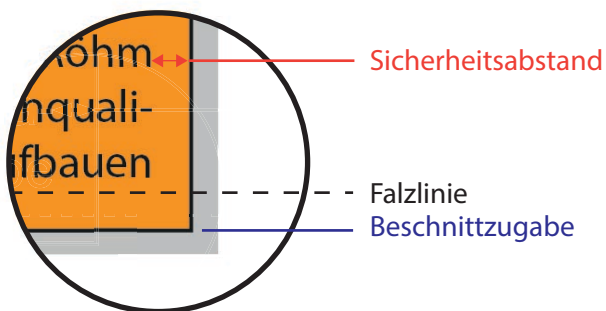

Flyer DIN A6 2-Seiter

Datenformat:	154 mm x 111 mm
offenes Endformat:	148 mm x 105 mm
Beschnittzugabe:	3 mm
Schnittmarken:	ja
Sicherheitsabstand:	4 mm

CHECKLISTE

- Bilder mind. 300 dpi, CMYK ✓
- Sicherheitsabstand von Schriften 4 mm ✓
- PDF X3A-Standard ✓
- Schnittmarken mit 3 mm Beschnittzugabe ✓
- Maximale Qualität bei jpegs ✓

Datenformat

Größe der angelegten Datei inkl. Beschnittzugabe. Entspricht Endformat + 3 mm Beschnitt.

Endformat

beschnittenes oder gestanztes Format

Beschnittzugabe

Bereich, der nach dem Schneiden, bzw. Stanzen entfällt (verhindert weiße Schneidekanten)

Sicherheitsabstand

Abstand, der Infos und Texte zum Rand des Datenformats (verhindert unerwünschten Anschnitt)