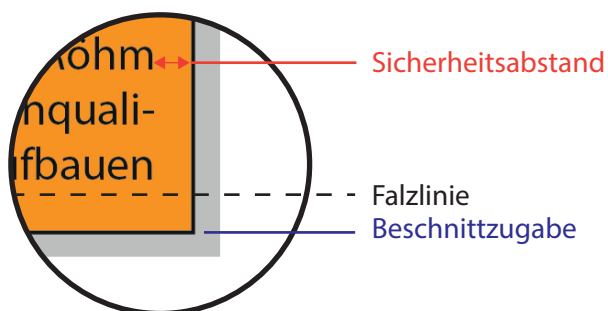

## Bierdeckel - 93 x 93 mm

Datenformat:	99 mm x 99 mm
offenes Endformat:	93 mm x 93 mm
Beschnittzugabe:	3 mm
Schnittmarken:	ja
Sicherheitsabstand:	4 mm

#### Datenformat

Größe der angelegten Datei inkl. Beschnittzugabe. Entspricht Endformat + 3 mm Beschnitt.