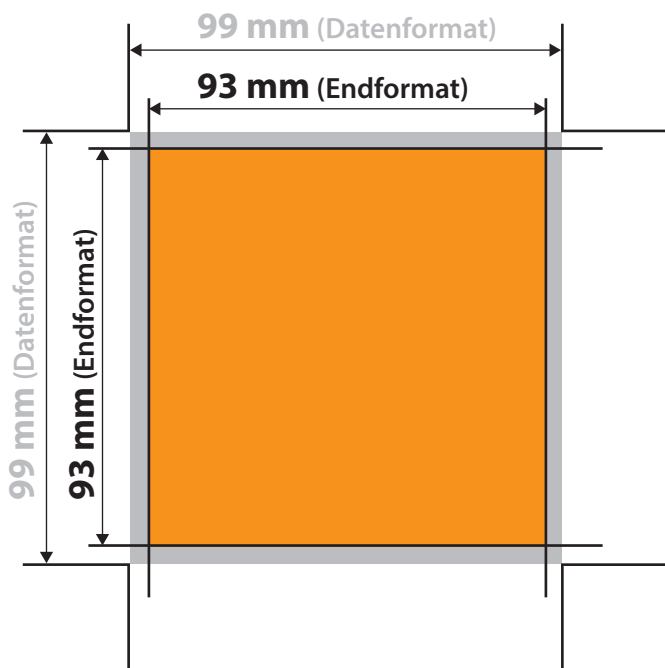

## Bierdeckel - 93 x 93 mm

Datenformat:	99 mm x 99 mm
offenes Endformat:	93 mm x 93 mm
Beschnittzugabe:	3 mm
Schnittmarken:	ja
Sicherheitsabstand:	4 mm

### CHECKLISTE

- Bilder mind. 300 dpi, CMYK ✓
- Sicherheitsabstand von Schriften 4 mm ✓
- PDF X3A-Standard ✓
- Schnittmarken mit 3 mm Beschnittzugabe ✓
- Maximale Qualität bei jpegs ✓

#### Datenformat

Größe der angelegten Datei inkl. Beschnittzugabe. Entspricht Endformat + 3 mm Beschnitt.