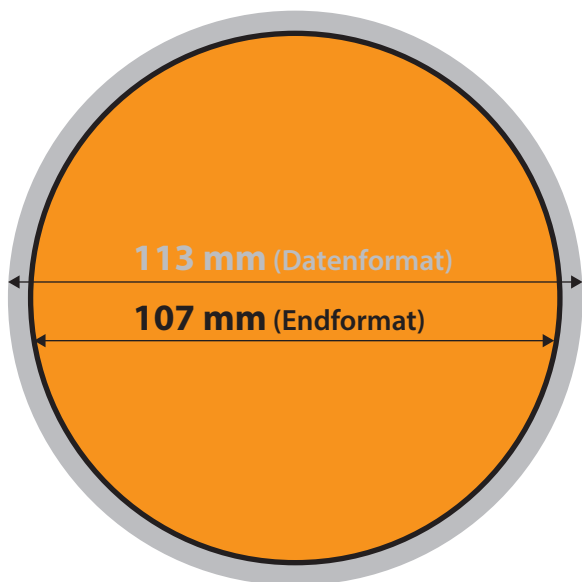

Bierdeckel rund - Ø 107 mm

Datenformat:	Ø 113 mm
offenes Endformat:	Ø 107 mm
Beschnittzugabe:	3 mm
Sicherheitsabstand:	4 mm

CHECKLISTE

- Bilder mind. 300 dpi, CMYK ✓
- Sicherheitsabstand von ✓
- Schriften 4 mm ✓
- PDF X3A-Standard ✓
- Schnittmarken mit ✓
- 3 mm Beschnittzugabe ✓
- Maximale Qualität bei jpegs ✓

Datenformat

Größe der angelegten Datei
inkl. Beschnittzugabe.
Entspricht Endformat + 3 mm
Beschnitt.

Endformat

beschnittenes oder
gestanztes Format

Beschnittzugabe

Bereich, der nach dem
Schneiden, bzw. Stanzen
entfällt (verhindert weiße
Schneidekanten)

Sicherheitsabstand

Abstand, der Infos und Texte zum
Rand des Datenformats
(verhindert unerwünschten
Anschnitt)