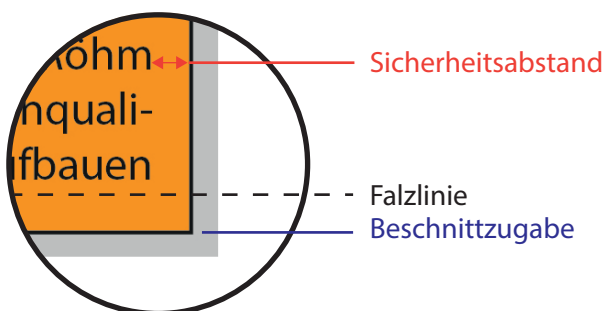

Bierdeckel rund - Ø 107 mm

Datenformat:	Ø 113 mm
offenes Endformat:	Ø 107 mm
Beschnittzugabe:	3 mm
Sicherheitsabstand:	4 mm

CHECKLISTE

- Bilder mind. 300 dpi, CMYK ✓
- Sicherheitsabstand von ✓
- Schriften 4 mm ✓
- PDF X3A-Standard ✓
- Schnittmarken mit ✓
- 3 mm Beschnittzugabe ✓
- Maximale Qualität bei jpegs ✓

Datenformat

Größe der angelegten Datei
inkl. Beschnittzugabe.
Entspricht Endformat + 3 mm
Beschnitt.

Endformat

beschnittenes oder
gestanztes Format

Beschnittzugabe

Bereich, der nach dem
Schneiden, bzw. Stanzen
entfällt (verhindert weiße
Schneidekanten)

Sicherheitsabstand

Abstand, der Infos und Texte zum
Rand des Datenformats
(verhindert unerwünschten
Anschnitt)