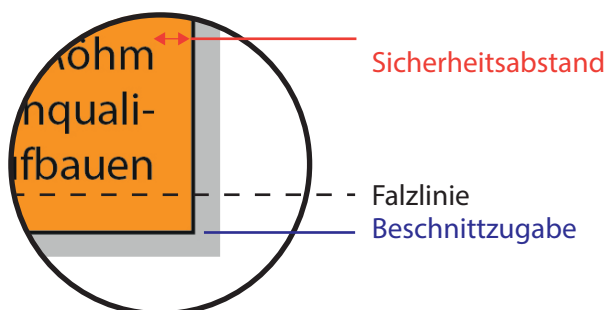

Mappe DIN A4

mit Lasche, ohne Füllhöhe

Datenformat:	501 mm x 362 mm
offenes Endformat:	495 mm x 356 mm
gefalztes Endformat:	221 mm x 306 mm
Beschnittzugabe:	3 mm
Schnittmarken:	ja
Sicherheitsabstand:	4 mm

CHECKLISTE

- Bilder mind. 300 dpi, CMYK ✓
- Sicherheitsabstand von ✓
- Schriften 4 mm ✓
- PDF X3A-Standard ✓
- Schnittmarken mit ✓
- 3 mm Beschnittzugabe ✓
- Maximale Qualität bei jpegs ✓

Datenformat

Größe der angelegten Datei inkl. Beschnittzugabe. Entspricht Endformat + 3 mm Beschnitt.