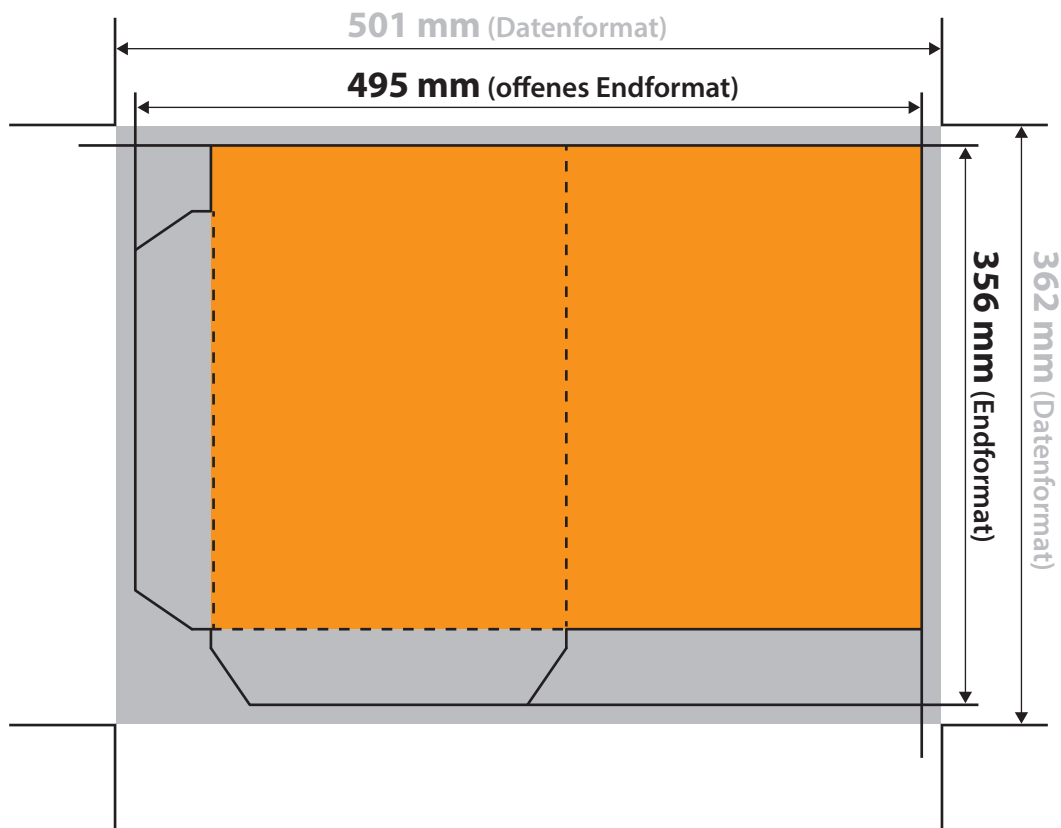

Mappe DIN A4

mit Lasche, ohne Füllhöhe

Datenformat:	501 mm x 362 mm
offenes Endformat:	495 mm x 356 mm
gefalztes Endformat:	221 mm x 306 mm
Beschnittzugabe:	3 mm
Schnittmarken:	ja
Sicherheitsabstand:	4 mm

CHECKLISTE

- Bilder mind. 300 dpi, CMYK ✓
- Sicherheitsabstand von ✓
- Schriften 4 mm ✓
- PDF X3A-Standard ✓
- Schnittmarken mit ✓
- 3 mm Beschnittzugabe ✓
- Maximale Qualität bei jpegs ✓

Datenformat

Größe der angelegten Datei inkl. Beschnittzugabe. Entspricht Endformat + 3 mm Beschnitt.

Endformat

beschnittenes oder gestanztes Format

Beschnittzugabe

Bereich, der nach dem Schneiden, bzw. Stanzen entfällt (verhindert weiße Schneidekanten)

Sicherheitsabstand

Abstand, der Infos und Texte zum Rand des Datenformats (verhindert unerwünschten Anschnitt)