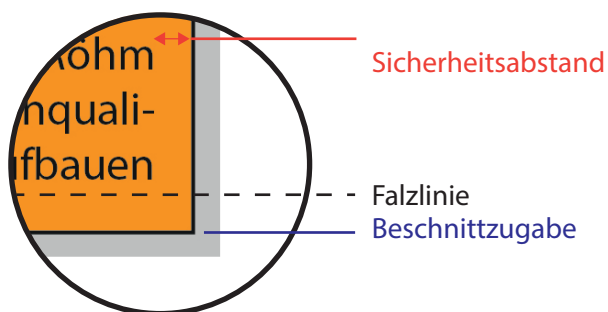

Mappe DIN A4 - ohne Lasche

Datenformat:	448 mm x 312 mm
offenes Endformat:	442 mm x 306 mm
gefalztes Endformat:	221 mm x 306 mm
Beschnittzugabe:	3 mm
Schnittmarken:	ja
Sicherheitsabstand:	4 mm

CHECKLISTE

- Bilder mind. 300 dpi, CMYK ✓
- Sicherheitsabstand von Schriften 4 mm ✓
- PDF X3A-Standard ✓
- Schnittmarken mit 3 mm Beschnittzugabe ✓
- Maximale Qualität bei jpegs ✓

Datenformat
 Größe der angelegten Datei inkl. Beschnittzugabe. Entspricht Endformat + 3 mm Beschnitt.