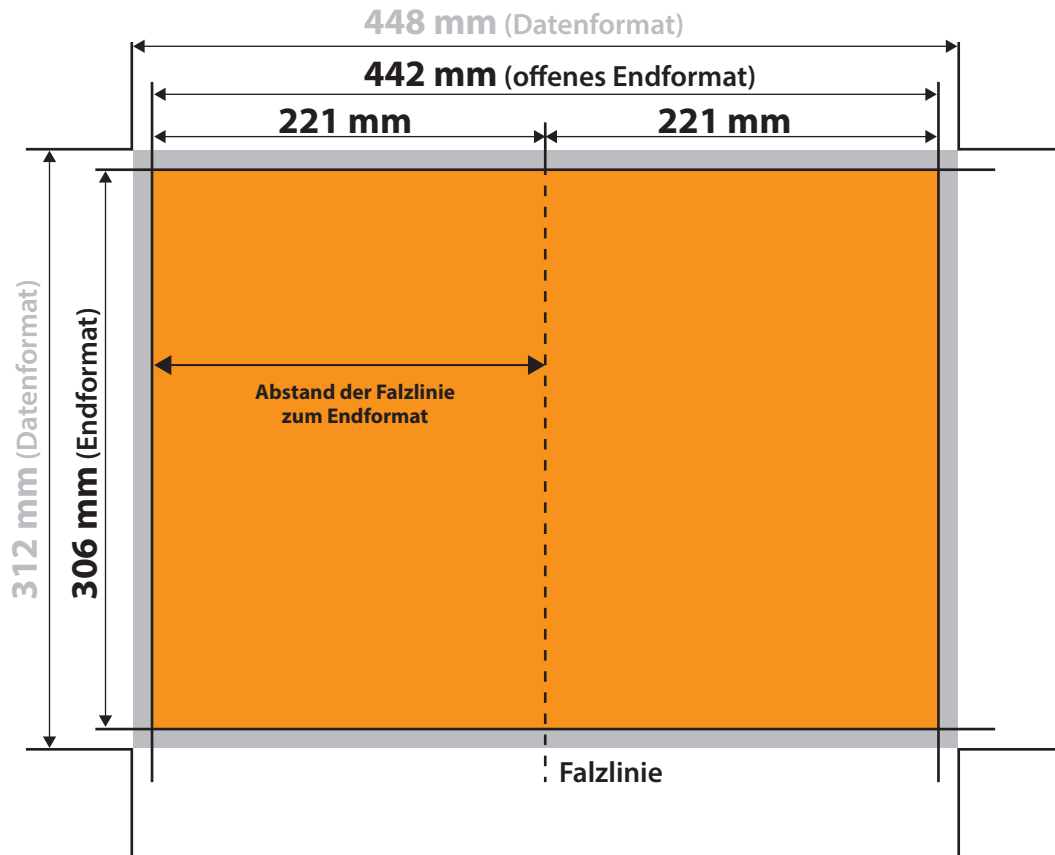

Mappe DIN A4 - ohne Lasche

Datenformat:	448 mm x 312 mm
offenes Endformat:	442 mm x 306 mm
gefalztes Endformat:	221 mm x 306 mm
Beschnittzugabe:	3 mm
Schnittmarken:	ja
Sicherheitsabstand:	4 mm

CHECKLISTE

- Bilder mind. 300 dpi, CMYK ✓
- Sicherheitsabstand von Schriften 4 mm ✓
- PDF X3A-Standard ✓
- Schnittmarken mit 3 mm Beschnittzugabe ✓
- Maximale Qualität bei jpegs ✓

Datenformat
 Größe der angelegten Datei inkl. Beschnittzugabe. Entspricht Endformat + 3 mm Beschnitt.

Endformat
 beschnittenes oder gestanztes Format

Beschnittzugabe
 Bereich, der nach dem Schneiden, bzw. Stanzen entfällt (verhindert weiße Schneidekanten)

Sicherheitsabstand
 Abstand, der Infos und Texte zum Rand des Datenformats (verhindert unerwünschten Anschnitt)