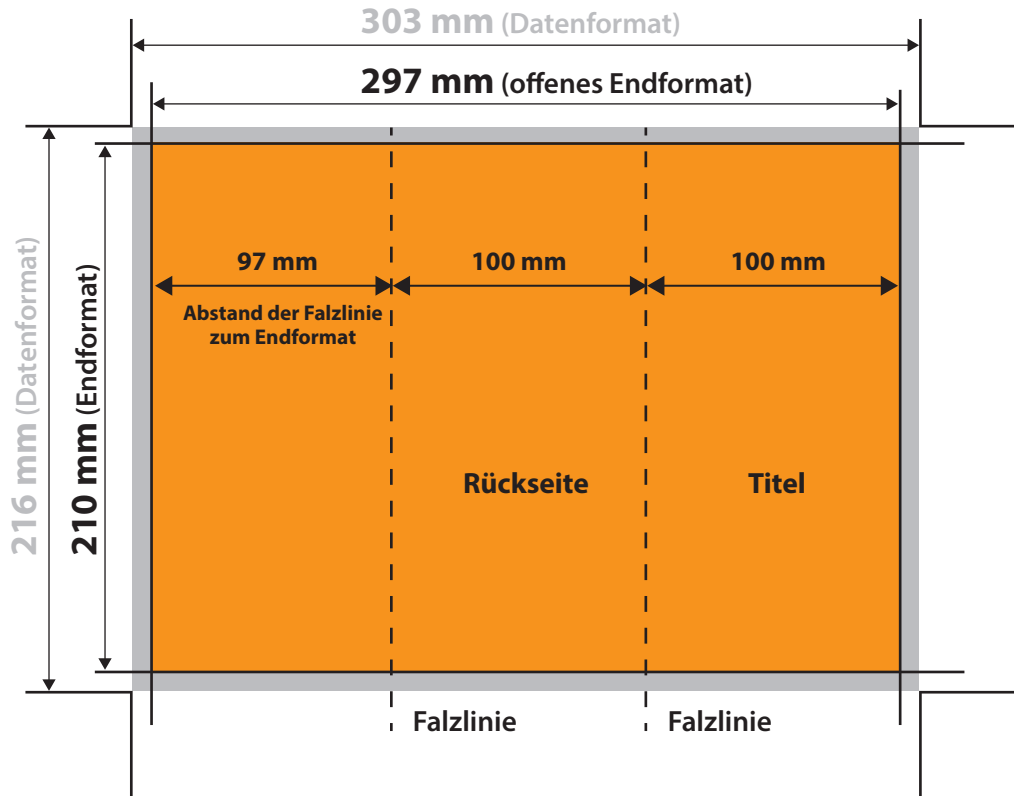

Flyer DIN lang 6-Seiter Wickelfalz

Datenformat:	303 mm x 216 mm
offenes Endformat:	297 mm x 210 mm
gefalztes Endformat:	99 mm x 210 mm
Beschnittzugabe:	3 mm
Schnittmarken:	ja
Sicherheitsabstand:	4 mm

CHECKLISTE

- Bilder mind. 300 dpi, CMYK ✓
- Sicherheitsabstand von ✓
- Schriften 4 mm ✓
- PDF X3A-Standard ✓
- Schnittmarken mit ✓
- 3 mm Beschnittzugabe ✓
- Maximale Qualität bei jpegs ✓

Datenformat

Größe der angelegten Datei inkl. Beschnittzugabe. Entspricht Endformat + 3 mm Beschnitt.

Endformat

beschnittenes oder gestanztes Format

Beschnittzugabe

Bereich, der nach dem Schneiden, bzw. Stanzen entfällt (verhindert weiße Schneidekanten)

Sicherheitsabstand

Abstand, der Infos und Texte zum Rand des Datenformats (verhindert unerwünschten Anschnitt)