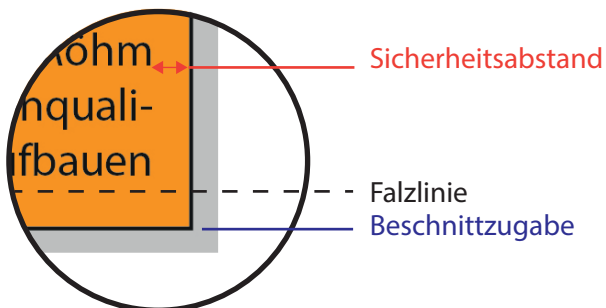

Flyer DIN lang 6-Seiter Wickelfalz

Datenformat:	303 mm x 216 mm
offenes Endformat:	297 mm x 210 mm
gefalztes Endformat:	99 mm x 210 mm
Beschnittzugabe:	3 mm
Schnittmarken:	ja
Sicherheitsabstand:	4 mm

CHECKLISTE

- Bilder mind. 300 dpi, CMYK ✓
- Sicherheitsabstand von ✓
- Schriften 4 mm ✓
- PDF X3A-Standard ✓
- Schnittmarken mit ✓
- 3 mm Beschnittzugabe ✓
- Maximale Qualität bei jpegs ✓

Datenformat

Größe der angelegten Datei inkl. Beschnittzugabe. Entspricht Endformat + 3 mm Beschnitt.